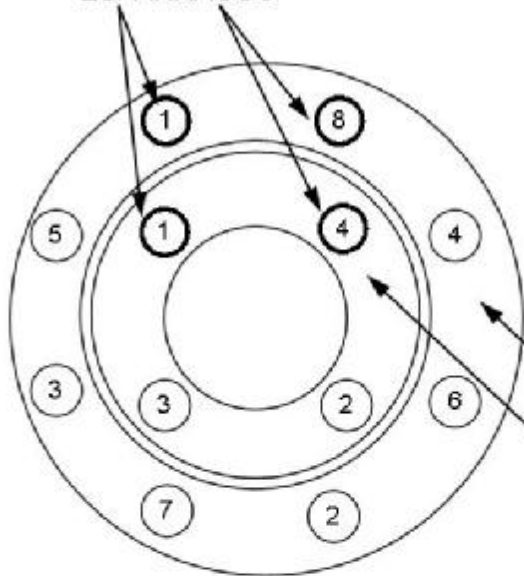

# Set de empaques para Bridas

INCLUYE
Empaque de hule EPDM
Espárragos de acero grado 5
Tornillos de acero grado 5 con cabeza hexagonal
Tuercas de acero para tornillo
Arandelas planas para tornillo
Arandelas de presión para tornillo

## ORDEN DE SOQUE PARA LOS TORNILLOS

PATRON PARA 8 TORNILLOS EN BRIDAS DE 4", 6" Y 8"

PATRON PARA 4 TORNILLOS EN BRIDA DE 3"

DIAMETRO	TORQUE RECOMENDADO	CODIGO DEL SET	CODIGO DEL EMPAQUE
3"	20-30 pies / lb	SETBRIDA030	051446030
4"	20-30 pies / lb	SETBRIDA040	051446040
6"	33-50 pies / lb	SETBRIDA060	051446060