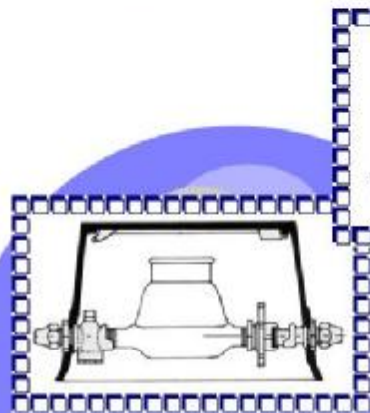

# Medidores para agua !!!

Para medir el consumo de agua en:

- Urbanizaciones.
- Acueductos.
- Bodegas.
- Centros Comerciales y Hoteles.

ARTICULO	CAUDAL	CODIGO	LARGO CON RACORES *
Medidor de 1/2"	0.12 - 1.5 mt3/hr	MACMES005	294mm *
Caja de Hierro		010143030	
Accesorios de Bronce		010143020	
Pareja de Racores		010143021	
Medidor de 3/4"	0.20 - 2.5 mt3/hr	MACMES007	294mm *
Medidor de 1"	0.28 - 3.5 mt3/hr	MACMES010	350mm *
Medidor de 1 1/2"	0.80 - 10 mt3/hr	MACMES015	375mm *
Medidor de 2"	3.00 - 15 mt3/hr	MACMES020	438mm *
Medidor de 3"	8.00 - 40 mt3/hr	MAWES030	225mm
Medidor de 4"	12.00 - 60mt3/hr	MAWES040	250mm

Contador para agua con chorro múltiple y esfera seca, según norma ISO 4054 y clase B según norma CEE

Bajo Normas de AyA