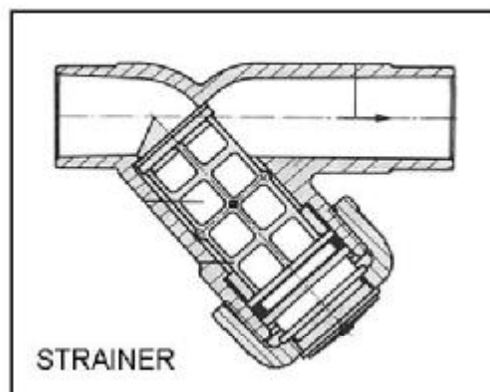

FILTROS "Y" EN PVC

Con su cuerpo de PVC transparente, se aprecia cuando el filtro está sucio, y para limpiarlo simplemente zafe y limpie el pascón, monte de nuevo y listo !

DIAMETRO	CÓDIGO	PASCON ADICIONAL MESH 20 - 1/32"	PASCON ADICIONAL MESH 30 - 1/64"
1/2"	192.306.300	161.305.338	161.305.339
3/4"	192.306.350	161.305.388	161.305.389
1"	192.306.400	161.305.438	161.305.439
1 1/2"	192.306.500	161.305.538	161.305.539
2"	192.306.550	161.305.588	161.305.589
3"	192.306.650	161.305.688	161.305.689

► **Características:** Cuerpo y Pascón de PVC para 60°C @ 150 psi.

Usos Frecuentes:

- Eliminar basurillas en el agua o químicos de entrada.
- Asegurarse de que el agua o el producto terminado vayan sin sólidos.
- Mantener limpia el agua o el líquido en el sistema.